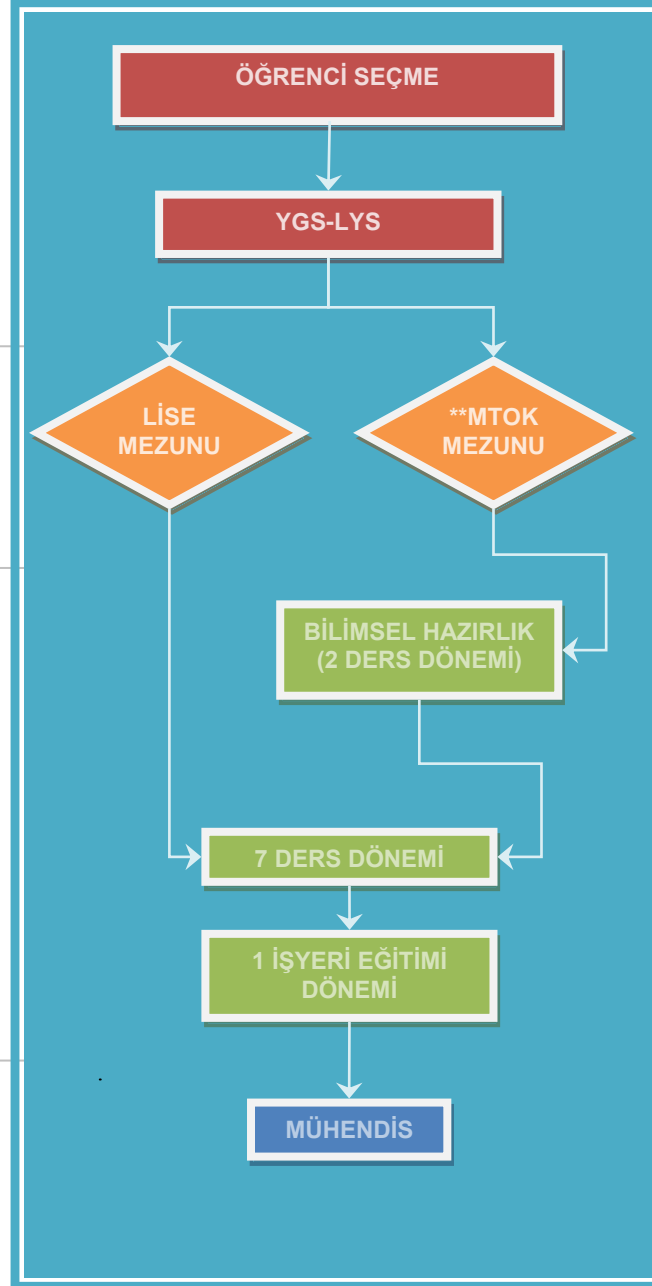

İLGİLİ BİRİM

FAALİYET

ÖSYM

ÖĞRENCİ ÖLÇME VE DEĞERLENDİRME

MEB

ORTAÖĞRETİM SEVİYESİNDE ÖĞRENCİ YETİŞTİRME

TEKNOLOJİ FAKÜLTESİ

HAFTALIK MATEMATİK 7 SAAT
FİZİK 5 SAAT
KİMYA 3 SAAT

ÇALIŞMA HAYATI

MÜHENDİS YETİŞTİRME

- * **LYS**
LİSANS YERLEŞTİRME SINAVI
- * **MEB**
MİLLİ EĞİTİM BAKANLIĞI
- * **MF-4**
PUAN TÜRÜ
- * **ÖSYM**
ÖĞRENCİ SEÇME VE YERLEŞTİRME MERKEZİ
- * **YGS**
YÜKSEKÖĞRETİME GEÇİŞ SINAVI
- ** %30 ORANINDA MTOK KONTENJANI AYRILMIŞTIR.